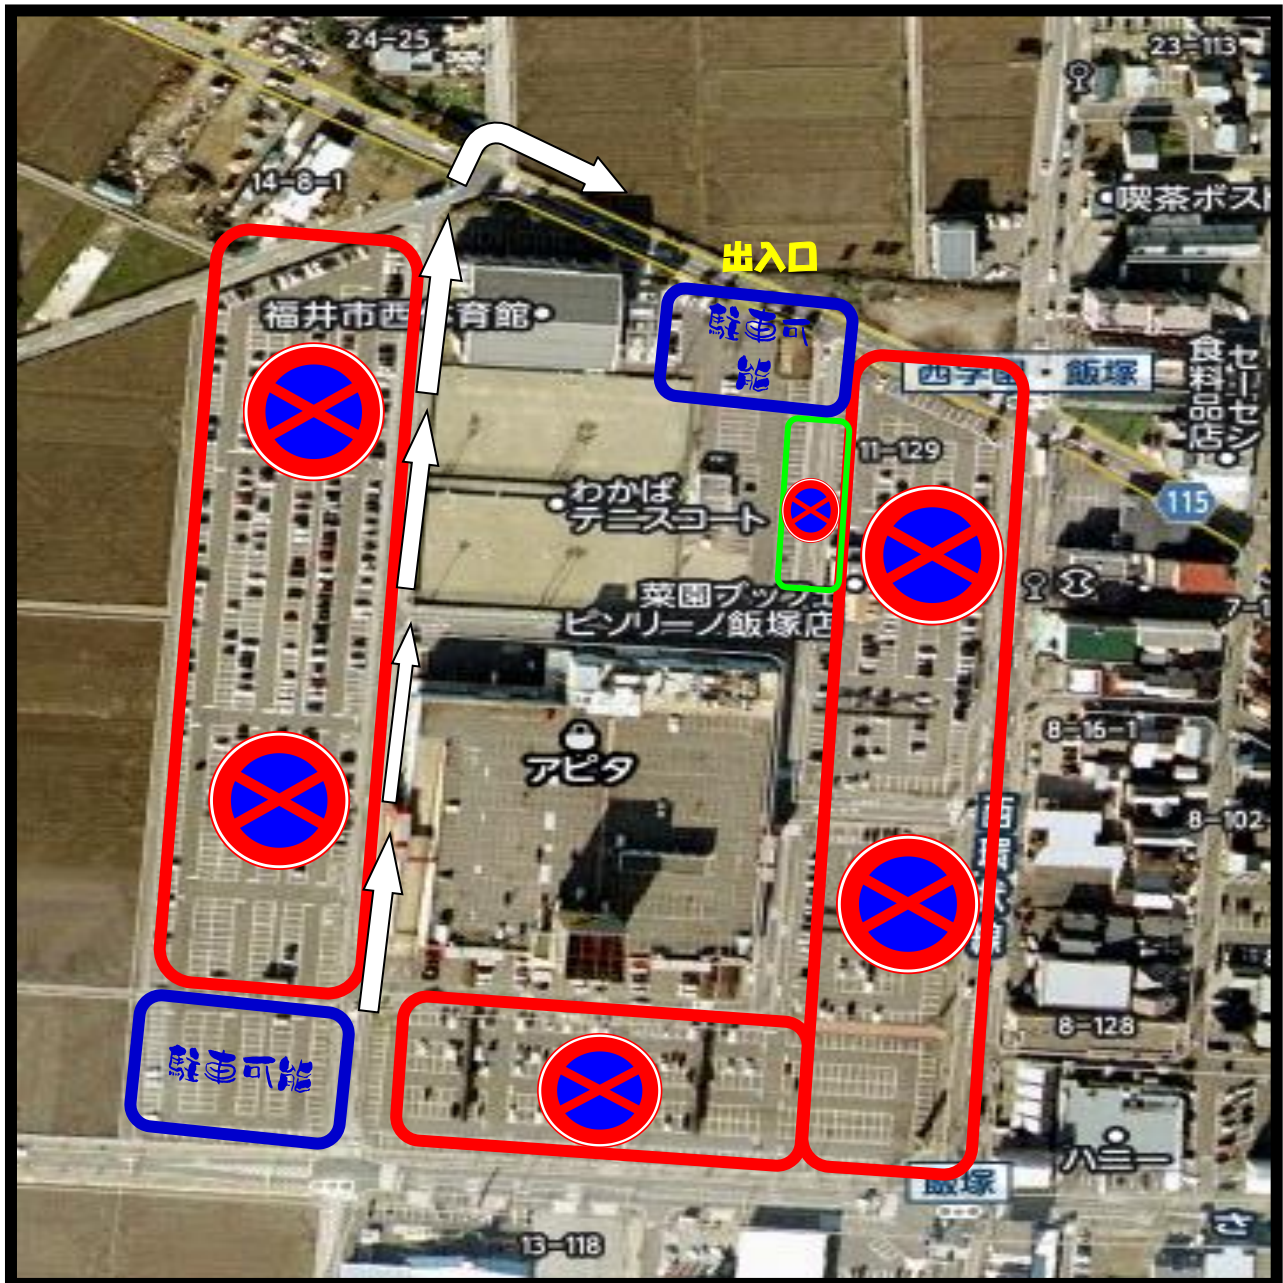

# 駐車場についてのご案内とお願い

福井市西体育館の駐車場が狭いため、みなさまにはご迷惑をおかけします。下記のとおり、近隣の駐車場の案内をいたしますので、ご確認のうえ、大会運営にご協力ください。

★駐車禁止場所に駐車されますと、今後、体育館の使用許可がとれません

 は、アピタ(ショッピングセンター)の駐車場です。駐車ご遠慮ください。

 は、テニスコート利用者の駐車場です。ここもご遠慮ください。