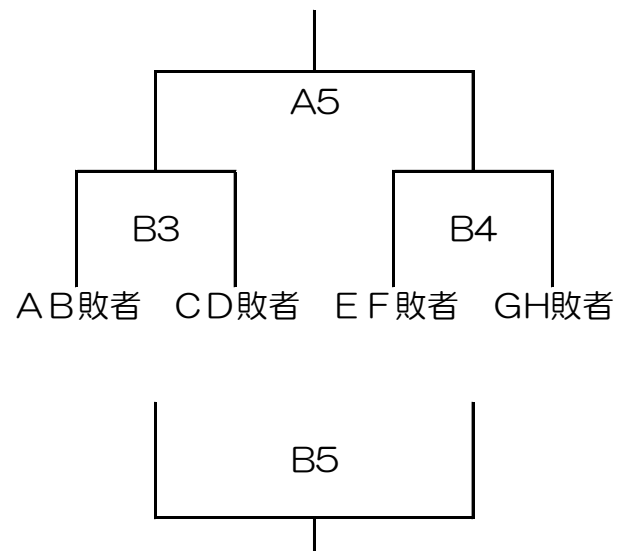

第8回あじさいカップミニバスケットボール交歓大会組合せ(女子)

タイムスケジュール

◆トーナメント

◆1回戦敗者交流戦

6月13日(土)			
	開始時間	Aコート	Bコート
1	9:30	T1 戸板 — 志雄	T1 七尾 — 穴水
	T.O	珠洲E・館野	宇出津・田鶴浜
	審判	A2の2チーム	B2の2チーム
2	10:30	T1 珠洲E — 館野	T1 宇出津 — 田鶴浜
	T.O	A1負け	B1負け
	審判	A1の2チーム	B1の2チーム
	11:30	フリースロー大会	フリースロー大会
	11:50	昼食時間	昼食時間
3	12:40	準決勝 AB勝者 — CD勝者	1敗者 AB敗者 — CD敗者
	T.O	A2負け	B2負け
	審判	A2の2チーム	B2の2チーム
4	13:40	準決勝 EF勝者 — GH勝者	1敗者 EF敗者 — GH敗者
	T.O	A3負け	B3負け
	審判	A3の2チーム	B3の2チーム
5	14:40	交流戦 B3・B4の勝者	交流戦 B3・B4の敗者
	T.O	A3勝ち	A4勝ち
	審判	対戦チーム同士	対戦チーム同士
6	15:20	決勝 —	3決 —
	T.O	主催者	主催者
	審判	当日決定	当日決定
	16:30	表彰式・閉会式	

【審判について】

- 1) 原則として帯同審判制です。
- 2) 支障が生じた場合は各自交代または事務局まで申し出て下さい。
- 3) 第5試合については試合時間を3Q制とし順位決定を行わない。
- 4) フリースロー大会は4年生以上と3年生以下に分かれ、それぞれ一人ずつ優勝者を決めます。