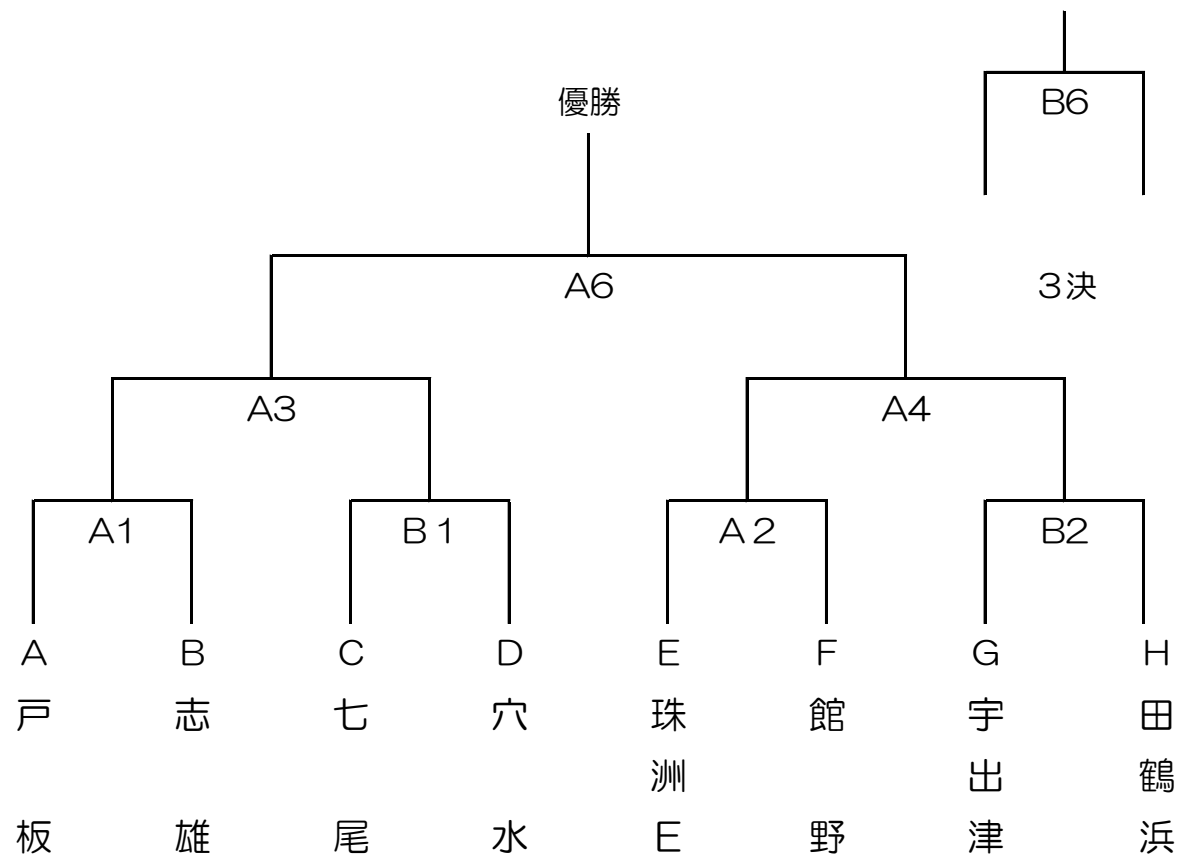

第8回あじさいカップミニバスケットボール交歓大会組合せ(女子)

タイムスケジュール

◆トーナメント

◆1回戦敗者交流戦

6月13日(土)			
	開始時間	Aコート	Bコート
1	9:30	T1 戸板 — 志雄	T1 七尾 — 穴水
	T.O	珠洲E・館野	宇出津・田鶴浜
	審判	A2の2チーム	B2の2チーム
2	10:30	T1 珠洲E — 館野	T1 宇出津 — 田鶴浜
	T.O	A1負け	B1負け
	審判	A1の2チーム	B1の2チーム
	11:30	フリースロー大会	フリースロー大会
	11:50	昼食時間	昼食時間
3	12:40	準決勝 AB勝者 — CD勝者	1敗者 AB敗者 — CD敗者
	T.O	A2負け	B2負け
	審判	A2の2チーム	B2の2チーム
4	13:40	準決勝 EF勝者 — GH勝者	1敗者 EF敗者 — GH敗者
	T.O	A3負け	B3負け
	審判	A3の2チーム	B3の2チーム
5	14:40	交流戦 B3・B4の勝者	交流戦 B3・B4の敗者
	T.O	A3勝ち	A4勝ち
	審判	対戦チーム同士	対戦チーム同士
6	15:20	決勝 —	3決 —
	T.O	主催者	主催者
	審判	当日決定	当日決定
	16:30	表彰式・閉会式	

【審判について】

- 1) 原則として帯同審判制です。
- 2) 支障が生じた場合は各自交代または事務局まで申し出て下さい。
- 3) 第5試合については試合時間を3Q制とし順位決定を行わない。
- 4) フリースロー大会は4年生以上と3年生以下に分かれ、それぞれ一人ずつ優勝者を決めます。